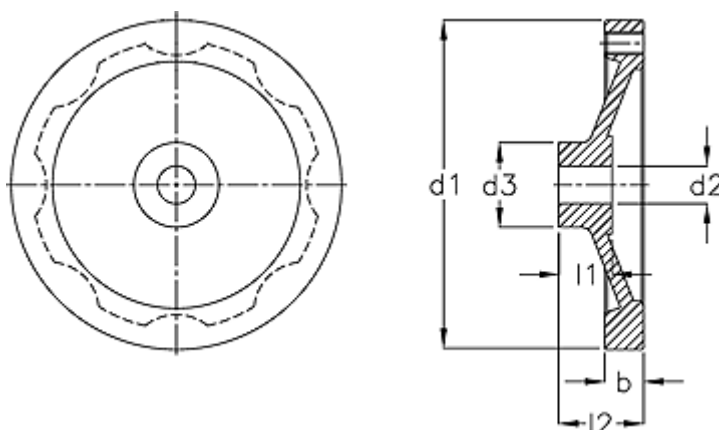

Varenummer: 20346306  
Beskrivelse: E+G Håndhjul  
GN 321.5-140-K14-A-DR

## Mål

b	= 21
d1	= 140
d2 H7	= 14
d3	= 33
l1	= 20
l2	= 48.0